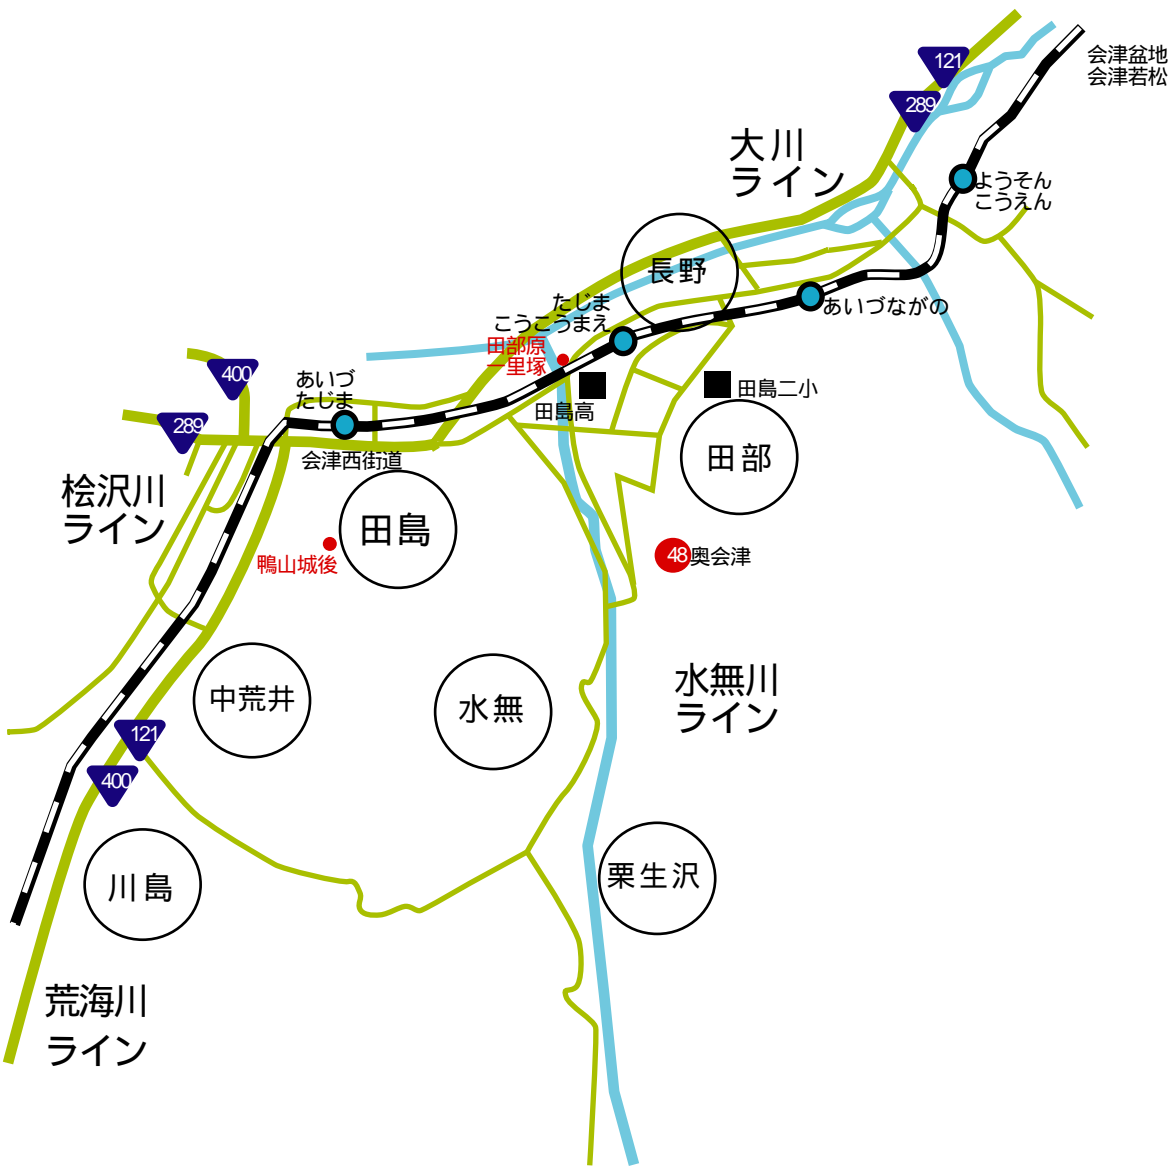

田島町中心街

大川ライン

荒海川ライン

宿

	phone	place
田沢屋旅館	0241-62-0424	田島本町
グリーンホテルミナト	0241-62-3711	田島駅前
丸山館	0241-62-1133	田島上中町
ニューセンチュリー63	0241-62-0063	田島中町
佐野屋旅館	0241-62-0138	田島上町
和泉屋旅館	0241-62-0048	田島西町
福田屋旅館	0241-62-0451	田島西町
田舎宿ありが	0241-62-0703	針生
ゲストハウストムット	0241-64-3111	針生
民宿きのこ屋	0214-64-2048	針生
民宿清水荘	0241-64-2144	針生
民宿米沢屋	0241-64-2148	針生
民宿越後屋	0241-64-2406	針生
民宿平野屋	0241-64-2482	針生
民宿ふる里	0241-64-2320	針生
民宿針生館	0241-64-2838	針生
民宿南岳荘	0241-64-2002	針生
民主万久	0241-64-2329	針生
民宿よしもと屋	0241-64-2302	針生
民宿台鞍荘	0241-64-2835	針生
民宿福島屋	0241-64-2339	針生
モクモクモック(木林森)	0241-64-2567	針生
おおきな木	0241-64-2311	針生
ペンギンヴィレッジ	0241-64-2131	針生
ペンション駒止	0241-64-2011	針生
リゾートイン台鞍	0241-64-2211	針生
ホテル台鞍	0241-64-2535	針生
フィールドイン楓林舎	0241-64-2355	針生
会津六名館	0241-62-1560	針生
民宿藤本	0241-62-3602	金井沢
民宿ふれあい	0241-62-3838	塩江
奥会津	0241-62-4442	田部
民宿御蔵入荘	0241-66-2230	藤生
満寿屋旅館	0241-66-2625	滝原
民宿大和荘	0241-66-2313	滝原
三滝温泉旅館	0241-66-1575	滝原
門倉山ヒュッテ	0241-66-2686	滝原
夢の湯	0241-66-3131	滝原
民宿ドライブインたきざわ	0241-66-2811	糸沢
ペンション星のふる里	0241-64-2200	針生