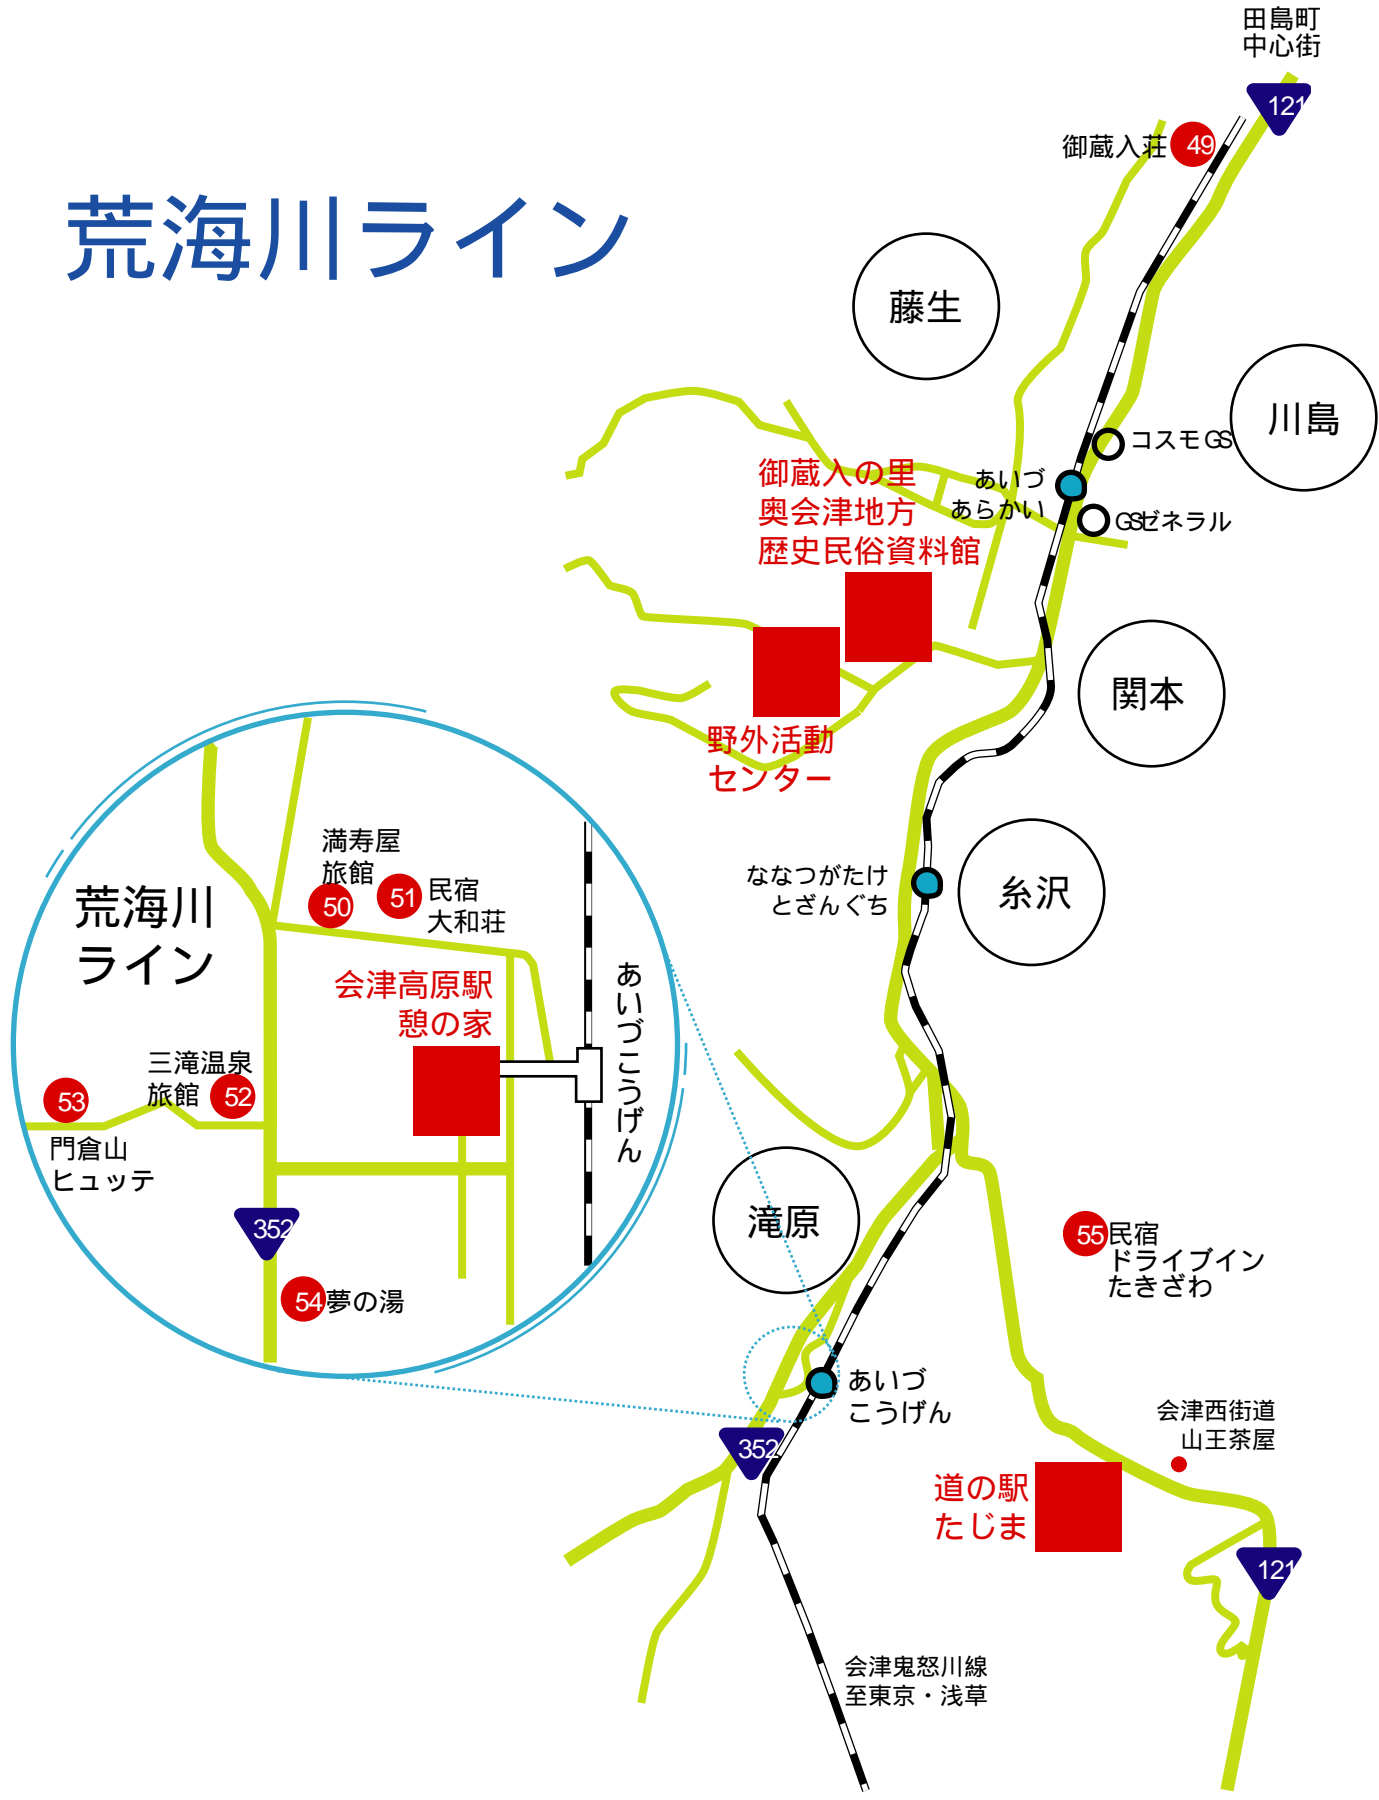

田島町中心街

大川ライン

荒海川ライン

宿

	phone	place
田沢屋旅館	0241-62-0424	田島本町
グリーンホテルミナト	0241-62-3711	田島駅前
丸山館	0241-62-1133	田島上中町
ニューセンチュリー63	0241-62-0063	田島中町
佐野屋旅館	0241-62-0138	田島上町
和泉屋旅館	0241-62-0048	田島西町
福田屋旅館	0241-62-0451	田島西町
田舎宿ありが	0241-62-0703	針生
ゲストハウストムット	0241-64-3111	針生
民宿きのこ屋	0214-64-2048	針生
民宿清水荘	0241-64-2144	針生
民宿米沢屋	0241-64-2148	針生
民宿越後屋	0241-64-2406	針生
民宿平野屋	0241-64-2482	針生
民宿ふる里	0241-64-2320	針生
民宿針生館	0241-64-2838	針生
民宿南岳荘	0241-64-2002	針生
民主万久	0241-64-2329	針生
民宿よしもと屋	0241-64-2302	針生
民宿台鞍荘	0241-64-2835	針生
民宿福島屋	0241-64-2339	針生
モクモクモック(木林森)	0241-64-2567	針生
おおきな木	0241-64-2311	針生
ペンギンヴィレッジ	0241-64-2131	針生
ペンション駒止	0241-64-2011	針生
リゾートイン台鞍	0241-64-2211	針生
ホテル台鞍	0241-64-2535	針生
フィールドイン楓林舎	0241-64-2355	針生
会津六名館	0241-62-1560	針生
民宿藤本	0241-62-3602	金井沢
民宿ふれあい	0241-62-3838	塩江
奥会津	0241-62-4442	田部
民宿御蔵入荘	0241-66-2230	藤生
満寿屋旅館	0241-66-2625	滝原
民宿大和荘	0241-66-2313	滝原
三滝温泉旅館	0241-66-1575	滝原
門倉山ヒュッテ	0241-66-2686	滝原
夢の湯	0241-66-3131	滝原
民宿ドライブインたきざわ	0241-66-2811	糸沢
ペンション星のふる里	0241-64-2200	針生